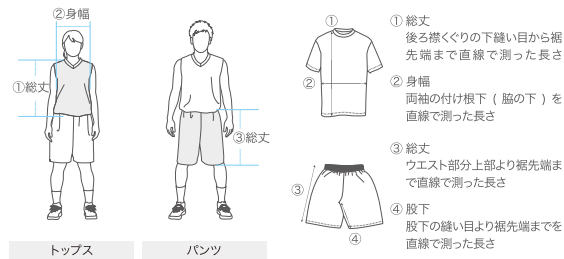

SIZE GUIDE

サイズガイド

身長目安

	3S	SS	S	M	L	LL	3L	4L	5L	6L
メンズ	137	144	151	158	165	172	179	186	193	200
	145	152	159	166	173	180	187	194	201	208
レディース	3S	SS	S	M	L	LL	3L	4L	5L	6L
	130	137	144	151	158	165	172	179	186	193
	138	145	152	159	166	173	180	187	194	201
ジュニア	130	140	150	160	170	-	-	-	-	-
	125	135	145	155	165	-	-	-	-	-
	135	145	155	165	175	-	-	-	-	-

P.11-14 ゲームウェア/スクエアメッシュゲームウェア

メンズ	3S	SS	S	M	L	LL	3L	4L	5L	6L
総丈	64	67	70	73	76	79	82	85	88	91
身幅	45	47	49	51	53	55	57	59	61	63

レディース	3S	SS	S	M	L	LL	3L	4L	5L	6L
総丈	58	61	63	66	69	72	75	78	81	-
身幅	41	42	43	45	47	49	51	53	56	-