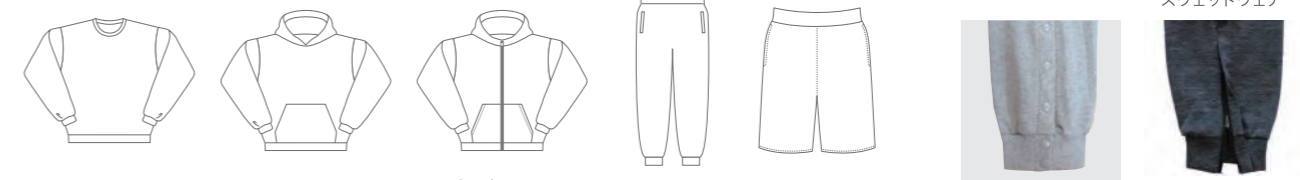

60% POLY ESTER 40% COTTON

 洗濯回数 5回以上から SIZE 3S-6L

 スウェットウェア モーションスウェットウェア

身長：170cm
シャツ：L / パンツ：L

身長：177cm パーカー：LL / パンツ：LL

シャツ(グレー)

パーカー(ネイビー)

ジップパーカー(ダークグレー)

パーカー(ダークグレー)

■生地タイプを選ぶ

スウェットウェア

表地 裏地

◎特徴
・やわらかい素材感
・パイル裏地
(従来から使用している生地)

モーションスウェットウェア

表地 裏地

◎特徴
・ストレッチ素材
・速乾性
(従来から使用している生地
比べて乾きやすい)

*スウェットウェアと、モーションスウェットウェアは生地が異なります。

■本体タイプを選ぶ

シャツ

パーカー

ジップパーカー

パンツ

ショーツ

裾ボタン仕様

裾ジッパー仕様

*スウェットウェアと、モーションスウェットウェアのパンツ裾部分の仕様は異なります。

■本体カラー・プリントカラーを選ぶ

スウェットウェア・本体カラー(3色)

グレー ブラック ネイビー

モーションスウェットウェア・本体カラー(1色)

ダークグレー

*本体カラーは特別カラーとなります。