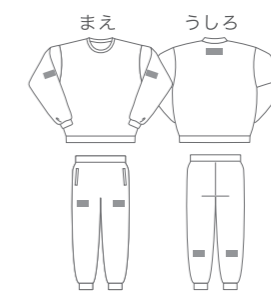

裾ジッパー仕様

*スウェットウェアと、モーションスウェットウェアのパンツ裾部分の仕様は異なります。

■本体カラー・プリントカラーを選ぶ

スウェットウェア・本体カラー(3色)

グレー ブラック ネイビー

モーションスウェットウェア・本体カラー(1色)

ダークグレー

*本体カラーは特別カラーとなります。

■番号プリント・個人名刺繍の追加 (1箇所 ¥500)

まえ

うしろ

まえ

うしろ

番号書体
(1種類)
13

まえ

うしろ