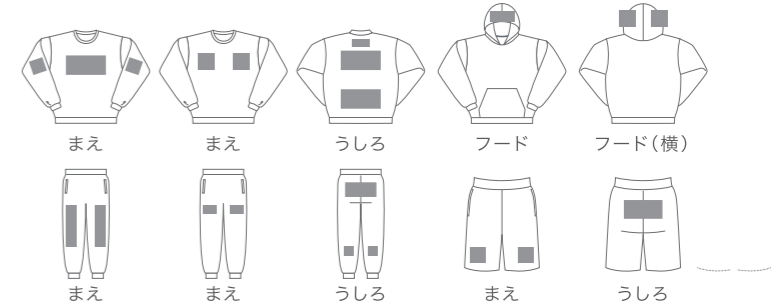

*スウェットウェアと、モーションスウェットウェアは生地が異なります。

■本体タイプを選ぶ

シャツ

パーカー

ジップパーカー

パンツ

ショーツ

裾ボタン仕様

裾ジッパー仕様

*スウェットウェアと、モーションスウェットウェアのパンツ裾部分の仕様は異なります。

■本体カラー・プリントカラーを選ぶ

スウェットウェア・本体カラー(3色)

グレー ブラック ネイビー

モーションスウェットウェア・本体カラー(1色)

ダークグレー

*本体カラーは特別カラーとなります。

プリントカラー(18色)

ホワイト グレー ブラック ネイビー ロイヤルブルー サックス パープル マルーン レッド ピンク ローズ オレンジ イエロー クリー グリーン マットゴールド Mゴールド Mシルバー

■チームロゴを作成

▶ レタリング P.53-54へ

▶ デザインパターン P.55-56へ

■プリント位置

まえ

まえ