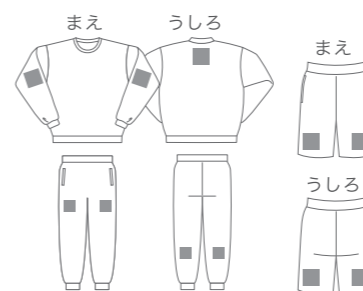

■番号プリント・個人名刺繍の追加 (1箇所 ¥500)

まえ

うしろ

まえ

うしろ

番号書体
(1種類)
13